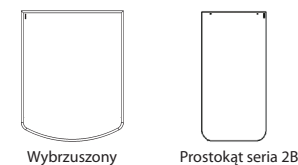

stalowe płyty ochronne